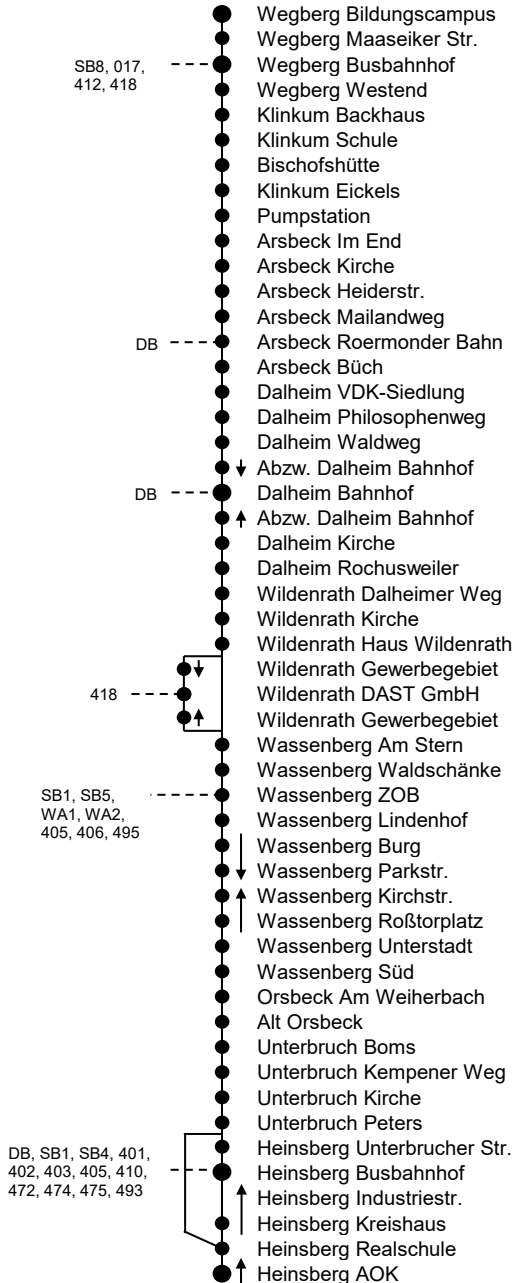

Anschlüsse:

Haltestellen:

413

Wegberg - Klinkum - Arsbeck - Dalheim - Wildenrath - Wassenberg - Heinsberg

413

Montag bis Freitag an Schultagen

Informationen zur Fahrt	V	V	S+	V	WG,V	WG,V	S+	WG,V			
Wegberg Bildungscampus			06:55	11:55	12:48	12:50	13:30	13:35	14:30	15:10	17:35
Wegberg Maaseiker Str.			06:57	11:57	12:50	12:52	13:32	13:37	14:32	15:12	17:37
Wegberg Busbahnhof	06:25		07:00	12:00	12:53	12:55	13:35	13:40	14:35	15:15	17:40
Klinkum Schule	06:29		07:04	12:04	12:57	12:59		13:44		15:19	
Arsbeck Im End	06:34		07:09	12:09	13:02	13:04		13:49		15:24	
Arsbeck Kirche	06:16	06:36	07:03	07:11	12:11	13:04	13:06	13:51		15:26	
Arsbeck Mailandweg	06:18	06:38	07:05	07:13	12:13		13:08	13:53		15:28	
Dalheim Philosophenweg	06:22	06:42	07:09	07:17	12:17		13:12	13:57		15:32	
Dalheim Bahnhof	06:25	06:45	06:58	07:12	07:20	12:20	13:15	14:00		15:35	
Dalheim Kirche	06:26	06:46	07:00	07:13	07:21	12:21	13:16	14:01		15:36	
Dalheim Rochusweiler	06:28	06:48	07:02	07:15	07:23	12:23	13:18	14:03		15:38	
Wildenrath Kirche	06:31	06:51	07:04	07:18	07:26	12:26	13:21	14:06		15:41	
Wildenrath Gewerbegebiet								14:10		15:45	
Wildenrath DAST GmbH								14:11		15:46	
Wassenberg Am Stern	06:36	06:57	07:08	07:23	07:30	12:31	13:26	14:14		15:49	
Wassenberg ZOB	06:38	06:59	07:10	07:12	07:25	07:32	12:33	13:28	14:16	15:12	15:51
Wassenberg Burg		07:02	07:13	07:15			13:30	14:18		15:15	
Wassenberg Parkstr.		07:05	07:16	07:18			13:33	14:21		15:18	
Wassenberg Unterstadt		07:07	07:18	07:20			13:35	14:23		15:20	
Wassenberg Süd		07:08	07:19	07:21			13:36	14:24		15:21	
Orsbeck Am Weiherbach		07:10	07:21	07:23			13:38	14:26		15:23	
Alt Orsbeck		07:11	07:22	07:24			13:39	14:27		15:24	
Unterbruch Kirche		07:14	07:25	07:27			13:43	14:31		15:27	
Heinsberg Realschule				07:34							
Heinsberg Unterbrucher Str.		07:17	07:28				13:46	14:34		15:30	
Heinsberg Busbahnhof		07:19	07:30				13:48	14:36		15:32	