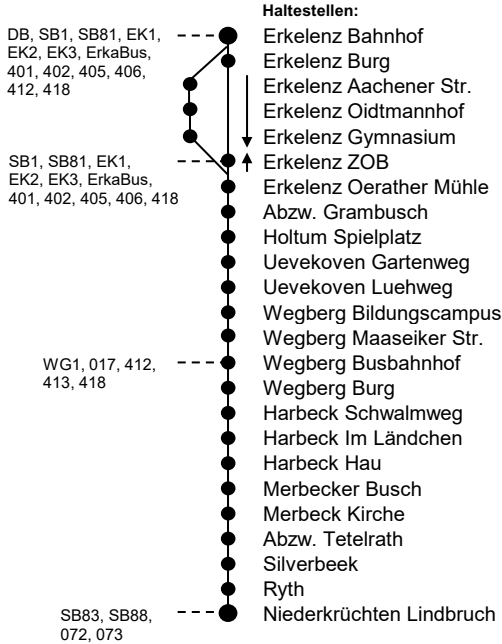

Erkelenz - Holtum - Uevekoven - Wegberg - Merbeck - Niederkrüchten und zurück

SB8

Anschlüsse: